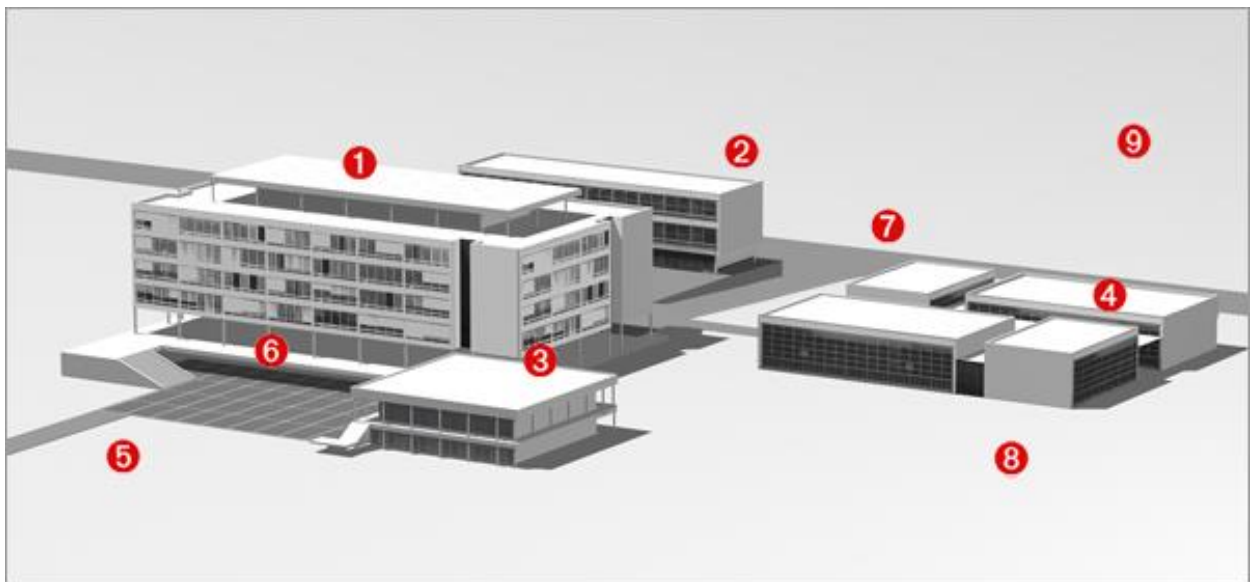

## Lageplan Fachmittelschule Neufeld / Gymnasium Neufeld

Bus 12 (Länggasse)  
Ab Bahnhof bis Endstation  
Fussweg (10 Minuten)

Bus 11 (Brückfeld)  
Ab Bahnhof bis Endstation  
Fussweg (10 Minuten)

Postauto Linien 103, 104,  
105, 106 (Haltestelle  
Lindenhofspital)  
Ab Postauto-Bahnhof  
Fussweg (1 Minute)

Parkplätze (kostenpflichtig)  
° Park & Ride Neufeld  
° Einstellhalle Gymnasium  
Bremgartenstrasse 133  
(limitiert)

- 1) Hauptgebäude Süd (Standort Gym)
- 2) Gebäude Nord (Standort FMS)
- 3) Aula
- 4) Turnhallen
- 5) Zugang Richtung Stadt (Bus Nr. 12)
- 6) Eingang Mensa
- 7) Zugang Bremgartenstrasse (Postautohaltestelle; Bus Nr. 11)
- 8) Rasenspielplatz
- 9) Bremgartenwald